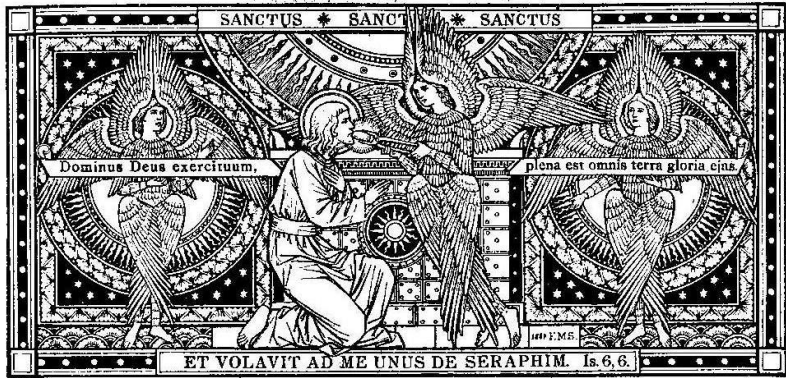

## I. ADVENTUS

PROPRIUM MISSÆ

*Dominica I. classis.*

Gerolitus Ammosaulicus  
edidit

Bonnæ ad Rhenum - MMII - Ædibus Bardorum